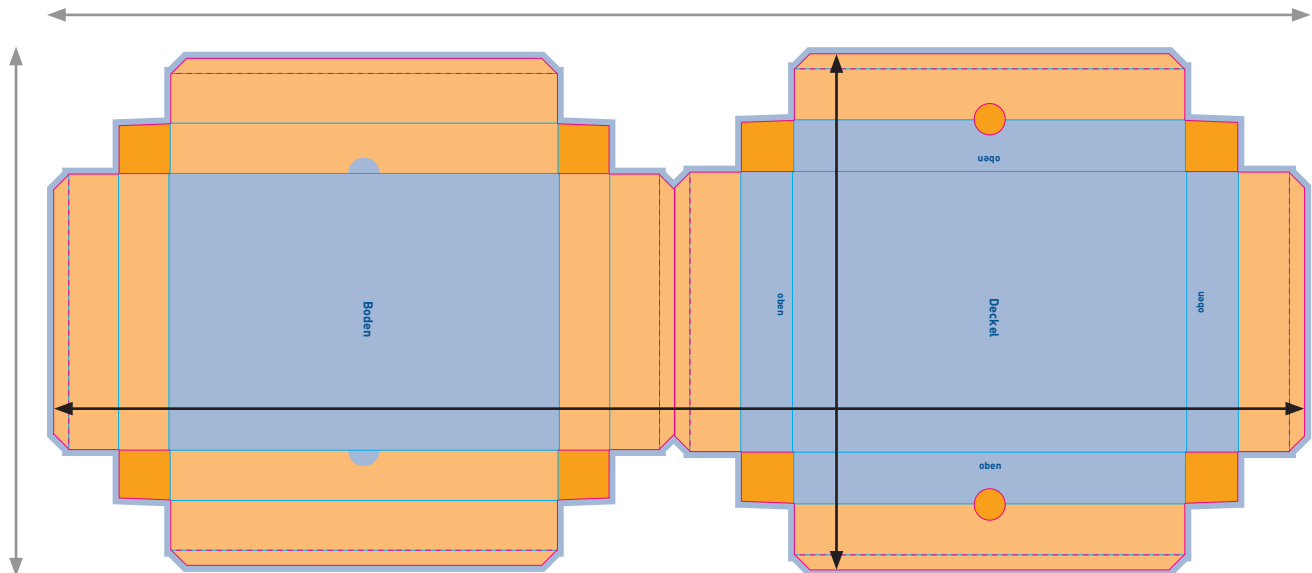

Stülpdeckel 8 (A4)

Zur Datenanlage dieser Verpackung

- Dokumentengröße: 1023 x 430 mm
- Endformat plano*: 993 x 410 mm
- Gefalztes Endformat (innen): 220 x 310 x 40 mm

* Ist die Größe des beschnittenen Produkts.

Die hellblau markierte Fläche (gestrichelte Linie in Vorlage) entspricht der Gestaltungsfläche inklusive der Beschnittzugabe von 5 mm.

Sicherheitsabstand: 4 mm (auf allen Seiten)! Bitte beachten Sie den Sicherheitsabstand zu allen Stanz-/Rilllinien (magenta/cyan), um Informationsverlust zu vermeiden. Auch verwenden Sie bitte bei der Gestaltung Ihrer Verpackung keine „starken“ Farbwechsel an den Falz- bzw. Rilllinien!

Die orange markierten Flächen sind nach dem Montieren nicht mehr unmittelbar sichtbar und sollten daher keine wichtigen Gestaltungselemente/Informationen enthalten. Die hellorangenen Flächen sind nur im geöffneten Zustand zu sehen!

Die Daten enthalten eine Ebene mit produktionsrelevanten Stanzlinien. Bitte legen Sie für Ihre Gestaltung eine neue Ebene an und lassen die von uns angelegte unberührt, um Rückfragen und Produktionsfehler zu vermeiden!