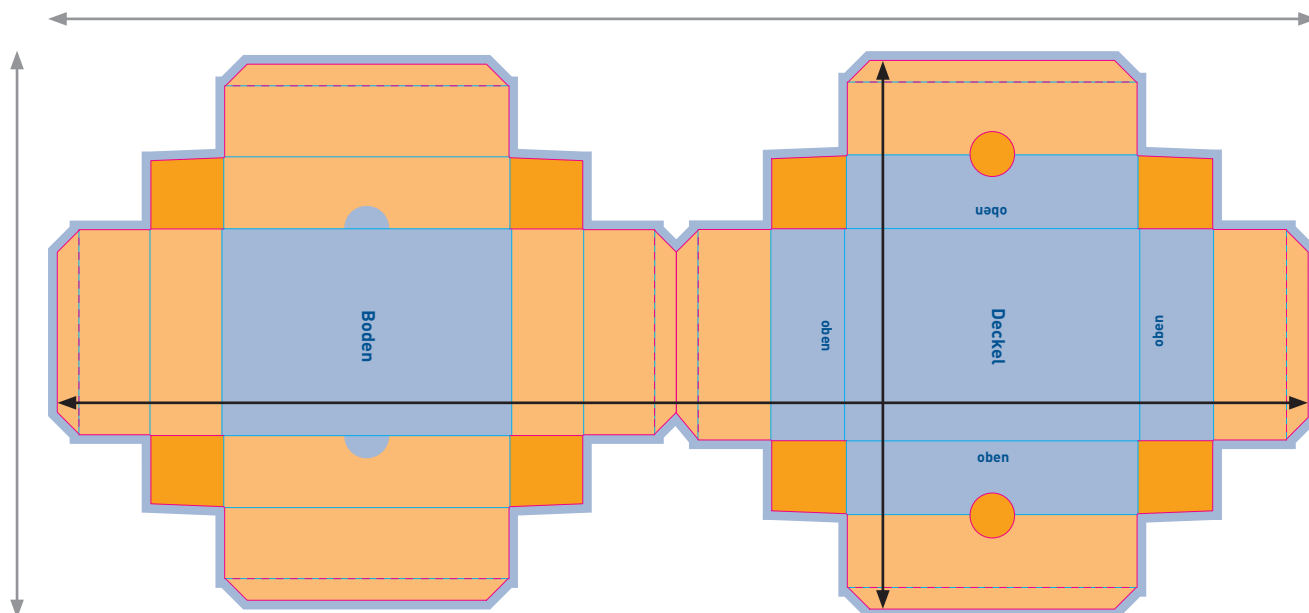

### Zur Datenanlage dieser Verpackung

- Dokumentengröße: 725 x 325 mm
- Endformat plano\*: 695 x 305 mm
- Gefalztes Endformat (innen): 115 x 161 x 40 mm

\* Ist die Größe des beschnittenen Produkts.

Die hellblau markierte Fläche (gestrichelte Linie in Vorlage) entspricht der Gestaltungsfläche inklusive der Beschnittzugabe von 5 mm.

Sicherheitsabstand: 4 mm (auf allen Seiten)! Bitte beachten Sie den Sicherheitsabstand zu allen Stanz-/Rilllinien (magenta/cyan), um Informationsverlust zu vermeiden. Auch verwenden Sie bitte bei der Gestaltung Ihrer Verpackung keine „starken“ Farbwechsel an den Falz- bzw. Rilllinien!