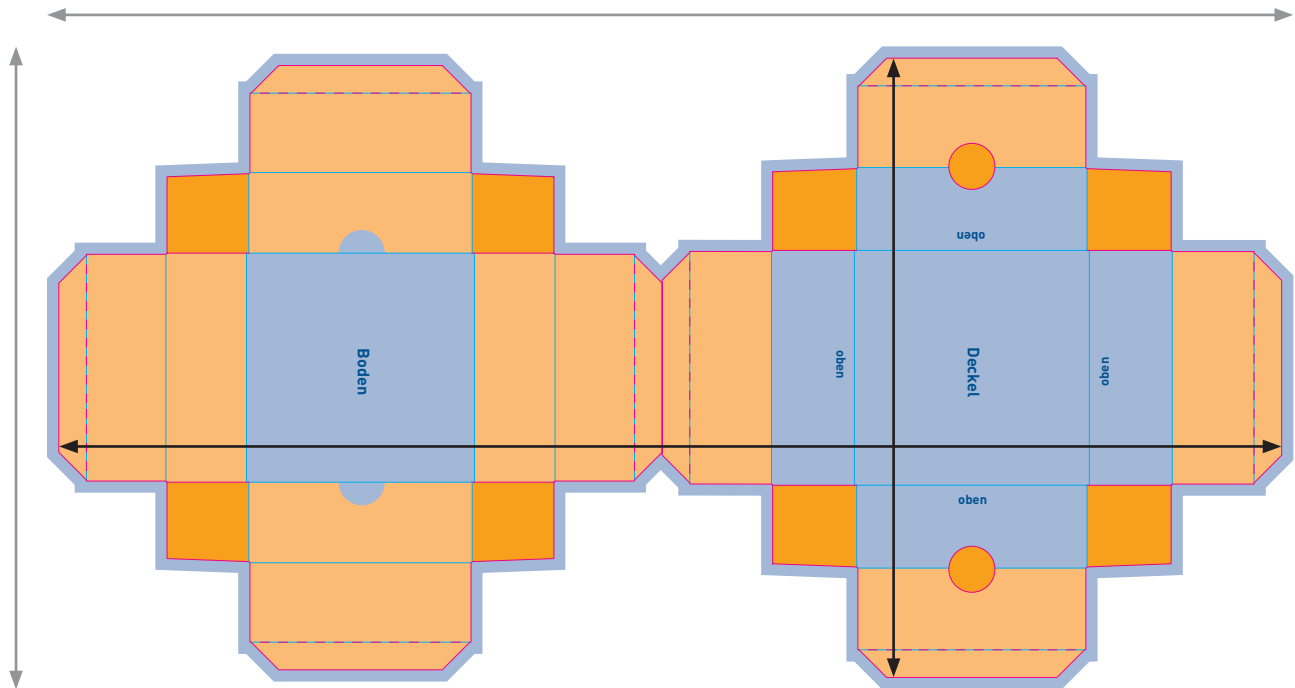

Stülpdeckel 3

Zur Datenanlage dieser Verpackung

- Dokumentengröße: 561 x 289 mm
- Endformat plano*: 531 x 269 mm
- Gefalztes Endformat (innen): 99 x 99 x 35 mm

* Ist die Größe des beschnittenen Produkts.

Die hellblau markierte Fläche (gestrichelte Linie in Vorlage) entspricht der Gestaltungsfläche inklusive der Beschnittzugabe von 5 mm.

Sicherheitsabstand: 4 mm (auf allen Seiten)! Bitte beachten Sie den Sicherheitsabstand zu allen Stanz-/Rilllinien (magenta/cyan), um Informationsverlust zu vermeiden. Auch verwenden Sie bitte bei der Gestaltung Ihrer Verpackung keine „starken“ Farbwechsel an den Falz- bzw. Rilllinien!

Die orange markierten Flächen sind nach dem Montieren nicht mehr unmittelbar sichtbar und sollten daher keine wichtigen Gestaltungselemente/Informationen enthalten. Die hellorangenen Flächen sind nur im geöffneten Zustand zu sehen!

Die Daten enthalten eine Ebene mit produktionsrelevanten Stanzlinien. Bitte legen Sie für Ihre Gestaltung eine neue Ebene an und lassen die von uns angelegte unberührt, um Rückfragen und Produktionsfehler zu vermeiden!