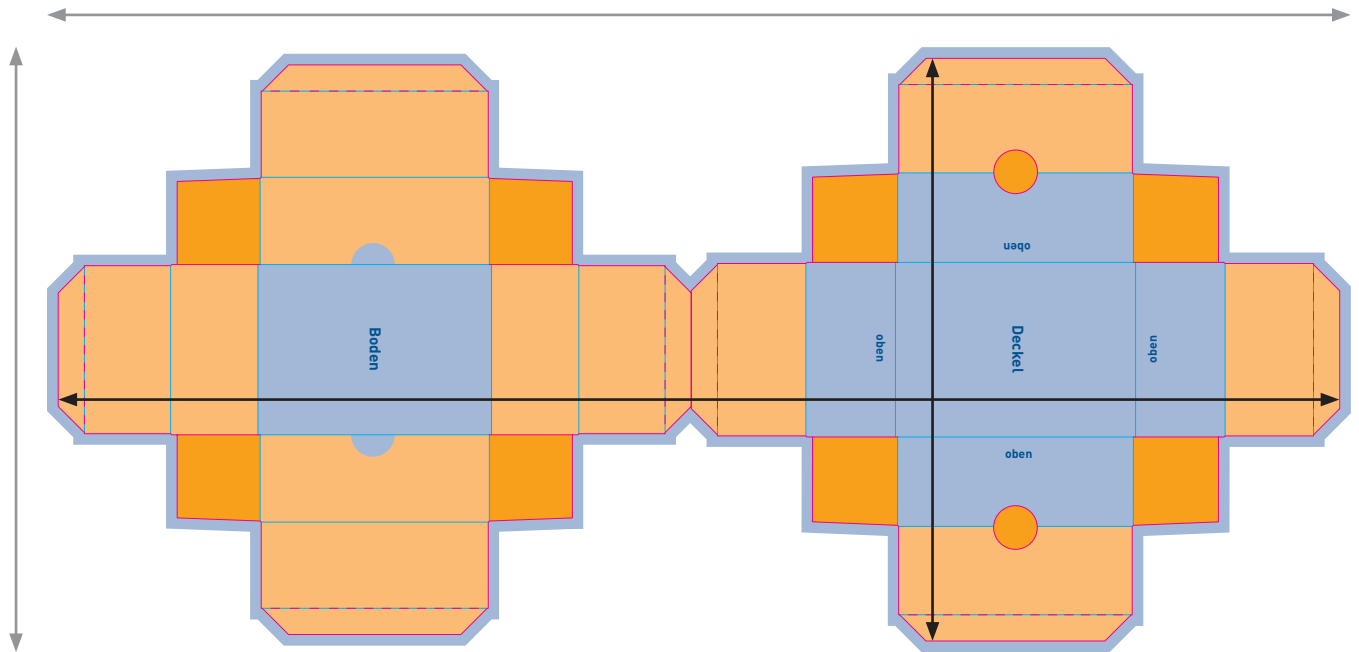

Stülpdeckel 2

Zur Datenanlage dieser Verpackung

- Dokumentengröße: 617 x 287 mm
- Endformat plano*: 587 x 267 mm
- Gefalztes Endformat (innen): 78 x 107 x 40 mm

* Ist die Größe des beschnittenen Produkts.

Die hellblau markierte Fläche (gestrichelte Linie in Vorlage) entspricht der Gestaltungsfläche inklusive der Beschnittzugabe von 5 mm.

Sicherheitsabstand: 4 mm (auf allen Seiten)!
Bitte beachten Sie den Sicherheitsabstand zu allen Stanz-/Rilllinien (magenta/cyan), um Informationsverlust zu vermeiden. Auch verwenden Sie bitte bei der Gestaltung Ihrer Verpackung keine „starken“ Farbwechsel an den Falz- bzw. Rilllinien!

Die orange markierten Flächen sind nach dem Montieren nicht mehr unmittelbar sichtbar und sollten daher keine wichtigen Gestaltungselemente/Informationen enthalten. Die hellorangenen Flächen sind nur im geöffneten Zustand zu sehen!

Die Daten enthalten eine Ebene mit produktionsrelevanten Stanzlinien. Bitte legen Sie für Ihre Gestaltung eine neue Ebene an und lassen die von uns angelegte unberührt, um Rückfragen und Produktionsfehler zu vermeiden!