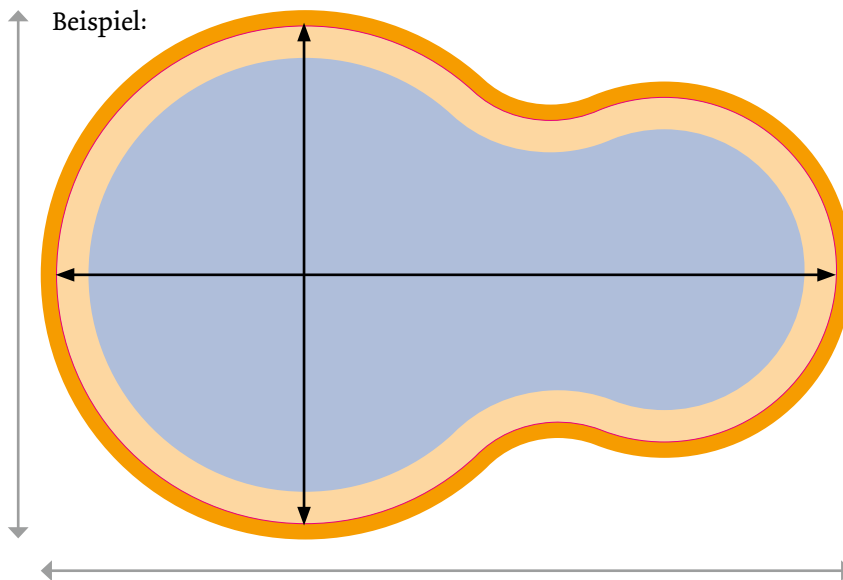

Mousepad Freiform

Zur Datenanlage dieses Mousepads

- Dokumentenmaß:
minimal 190 x 190 mm
maximal 255 x 200 mm
inklusive 5 mm Beschnittzugabe
- Endformat:
minimal 180 x 180 mm
maximal 245 x 190 mm

Die hellblau markierte Bereiche entspricht der Gestaltungs- und somit der bedruckten Fläche.

Beschnittzugabe von umlaufend 5 mm.

Sicherheitsabstand zum Rand von 10 mm für Schrift und wichtige Gestaltungselemente

Stanzkontur der Freiform
Bitte legen Sie diese als Sonderfarbe „stanzen“ mit 100 % Magenta an und stellen diese auf überdrucken.

Allgemeines zur Datenanlage

Farbraum: CMYK (4/0-farbig)
Profil: FOGRA 51 (PSO Coated v3)

Optimale Auflösung

Farb- und Graustufenbilder: 150 dpi
Bitmaps oder Strichbilder: mind. 300 dpi

Schriften

Bitte vollständig einbetten oder in Pfade wandeln.