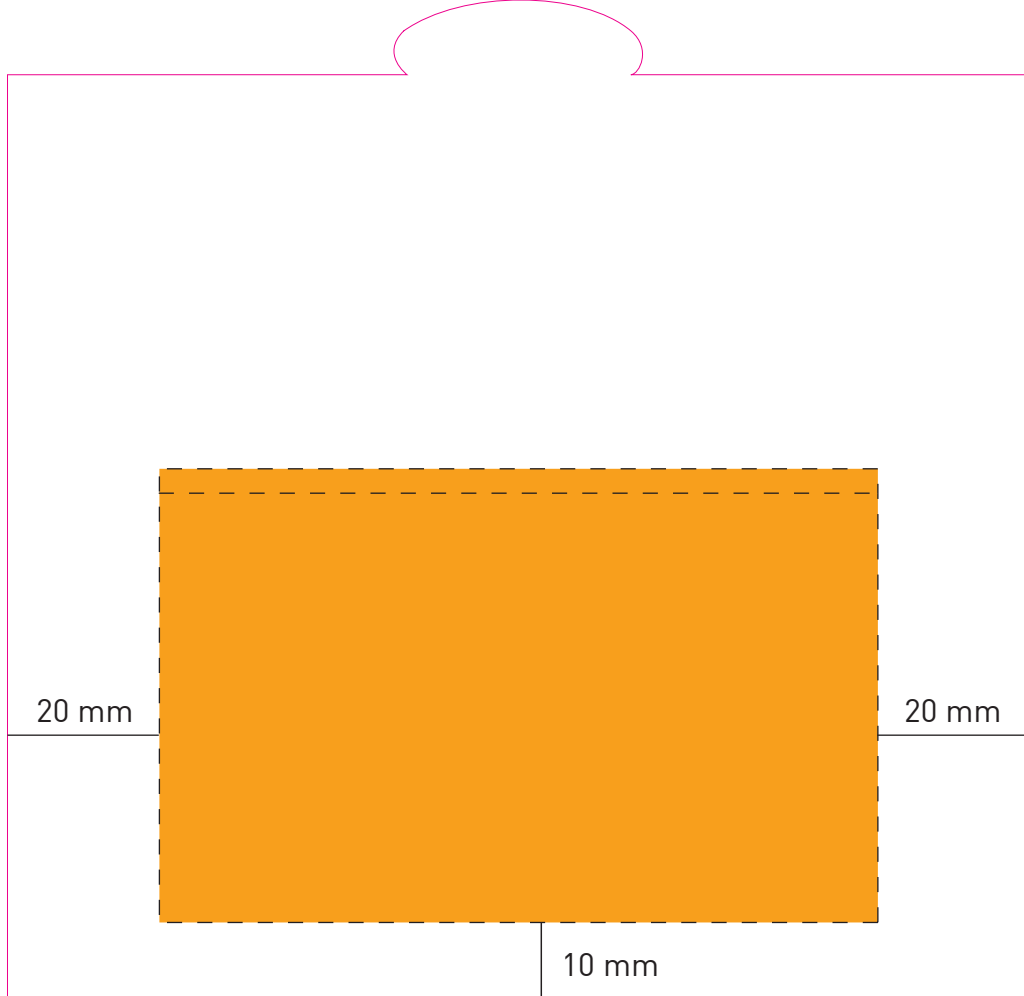

**Mappe 58, CD, 4 Seiten, 3 Klappen, 3 mm Füllhöhe,  
Verschluss**

Beispiel mit (40) Dreieckstasche (100 x 100 mm)

**Mappe 58, CD, 4 Seiten, 3 Klappen, 3 mm Füllhöhe,  
Verschluss**

Beispiel mit (39) Visitenkartentasche (95 x 60 mm)