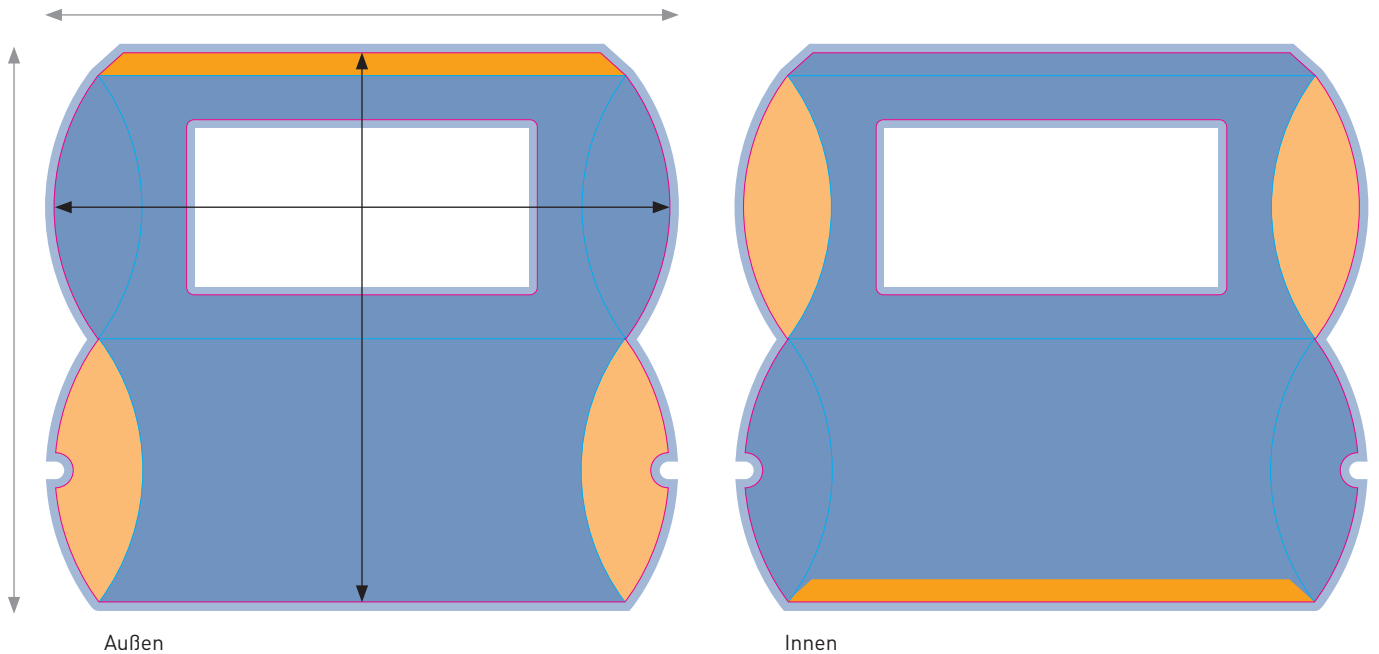

D A T E N B L A T T

Kissenverpackung 5 mit Fenster

300 x 150 x 50 mm (B x T x H)

Zur Datenanlage dieser Verpackung

- Dokumentengröße: 381 x 333 mm (inkl. Beschnittzugabe von 5 mm)
- Endformat plano*: 351 x 313 mm
Fensterformat: 200 x 100 mm

* Ist die Größe des beschnittenen Produkts.

Die mittelblau markierte Fläche entspricht der Gestaltungsfläche, die hellblaue Fläche der Beschnittzugabe von 5 mm.

Sicherheitsabstand: 4 mm (auf allen Seiten)!
Bitte beachten Sie den Sicherheitsabstand zu allen Stanz-/Rilllinien (magenta/cyan), um Informationsverlust zu vermeiden. Auch verwenden Sie bitte bei der Gestaltung Ihrer Verpackung keine „starken“ Farbwechsel an den Falz- bzw. Rilllinien!

Die orange markierten Flächen sind nach dem Montieren nicht mehr unmittelbar sichtbar und sollten daher keine wichtigen Gestaltungselemente/Informationen enthalten. Die hellorangenen Flächen sind nur im geöffneten Zustand zu sehen!