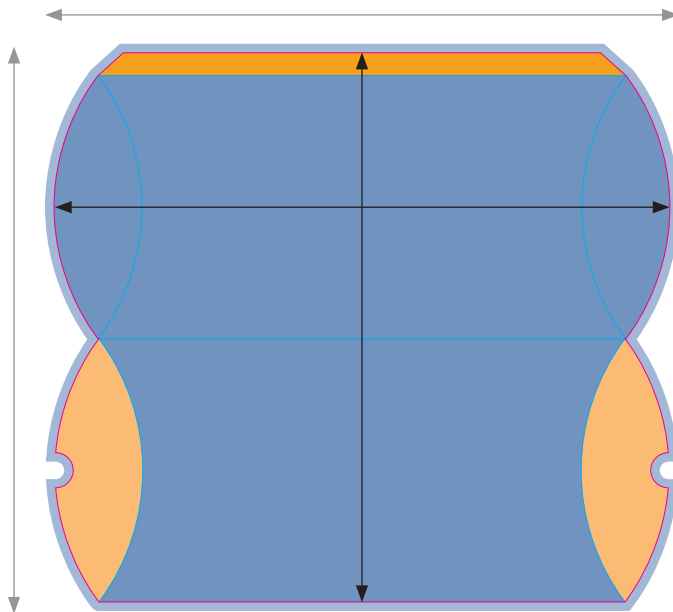

## Kissenverpackung 5

300 x 150 x 50 mm (B x T x H)

Außen

Innen

### Zur Datenanlage dieser Verpackung

- Dokumentengröße: 381 x 333 mm (inkl. Beschnittzugabe von 5 mm)
- Endformat plano\*: 351 x 313 mm

\* Ist die Größe des beschnittenen Produkts.

Die mittelblau markierte Fläche entspricht der Gestaltungsfläche, die hellblaue Fläche der Beschnittzugabe von 5 mm.

Sicherheitsabstand: 4 mm (auf allen Seiten)! Bitte beachten Sie den Sicherheitsabstand zu allen Stanz-/Rilllinien (magenta/cyan), um Informationsverlust zu vermeiden. Auch verwenden Sie bitte bei der Gestaltung Ihrer Verpackung keine „starken“ Farbwechsel an den Falz- bzw. Rilllinien!