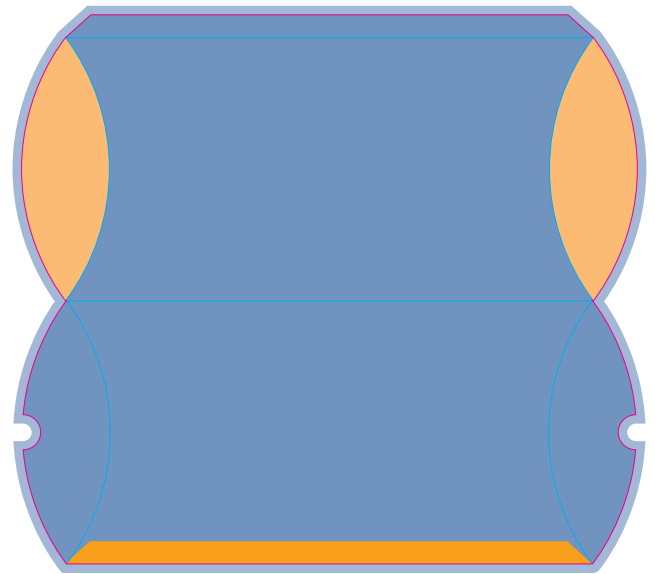

## Kissenverpackung 5

300 x 150 x 50 mm (B x T x H)

Außen

Innen

### Zur Datenanlage dieser Verpackung

- Dokumentengröße: 381 x 333 mm (inkl. Beschnittzugabe von 5 mm)
- Endformat plano\*: 351 x 313 mm

\* Ist die Größe des beschnittenen Produkts.

Die mittelblau markierte Fläche entspricht der Gestaltungsfläche, die hellblaue Fläche der Beschnittzugabe von 5 mm.

Sicherheitsabstand: 4 mm (auf allen Seiten)! Bitte beachten Sie den Sicherheitsabstand zu allen Stanz-/Rilllinien (magenta/cyan), um Informationsverlust zu vermeiden. Auch verwenden Sie bitte bei der Gestaltung Ihrer Verpackung keine „starken“ Farbwechsel an den Falz- bzw. Rilllinien!