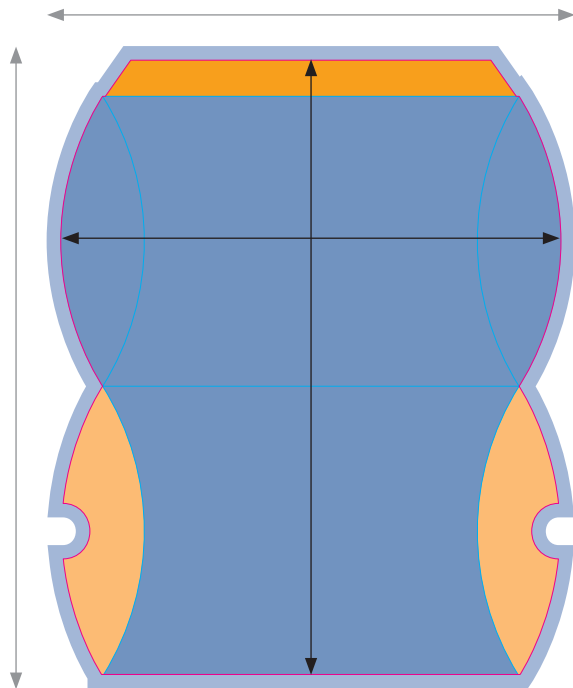

## Kissenverpackung 1

150 x 104 x 30 mm (B x T x H)

Außen

Innen

### Zur Datenanlage dieser Verpackung

- Dokumentengröße: 210 x 241 mm (inkl. Beschnittzugabe von 5 mm)
- Endformat plano\*: 180 x 221 mm

\* Ist die Größe des beschnittenen Produkts.

Die mittelblau markierte Fläche entspricht der Gestaltungsfläche, die hellblaue Fläche der Beschnittzugabe von 5 mm.

Sicherheitsabstand: 4 mm (auf allen Seiten)! Bitte beachten Sie den Sicherheitsabstand zu allen Stanz-/Rilllinien (magenta/cyan), um Informationsverlust zu vermeiden. Auch verwenden Sie bitte bei der Gestaltung Ihrer Verpackung keine „starken“ Farbwechsel an den Falz- bzw. Rilllinien!