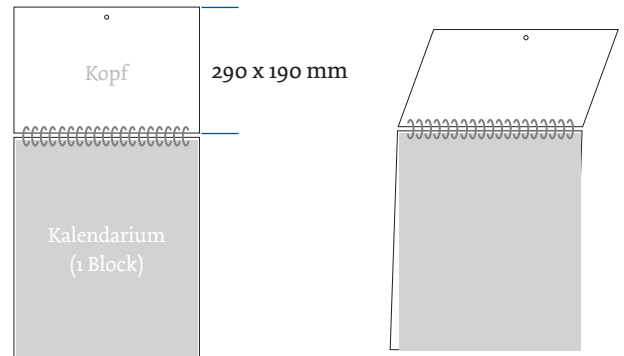

D A T E N B L A T T

Modell UNO 3-Monatskalender mit Wire-O-Bindung

Zur Datenanlage für Kopfteil dieses Kalenders

- Dokumentgröße für Kopfteil inklusive 3 mm
Beschnittzugabe umlaufend: 296 x 196 mm
- Endformat aufgeklappter Kalender: 290 x 567 mm

Die hellblaue Fläche empfehlen wir als Sicherheitsabstand für wichtige Gestaltungselemente. Hier wird die Wire-O-Bindung angebracht.

Die dunkle blaue Fläche zeigt die immer sichtbare und empfohlene Gestaltungsfläche für Bild, Text und wichtige Informationen an.

Die hellorangenen Flächen stehen für das vorgefertigte Kalendarium.

Die orange markierte Fläche ist die umlaufende Beschnittzugabe von 3 mm.

○ Lochbohrung

Zusammengefaltetes
Endformat:
290 x 380 mm

Allgemeines zur Datenanlage

Farbraum: CMYK

Optimale Auflösung

Farb- und Graustufenbilder: 300 dpi

Bitmaps oder Strichbilder: mind. 600 dpi

Motivausrichtung

Prüfen Sie bitte vor dem Upload Ihrer Daten, ob der Stand der Seiten zueinander und die Ausrichtung des Motives der gewünschten Gestaltung entspricht.