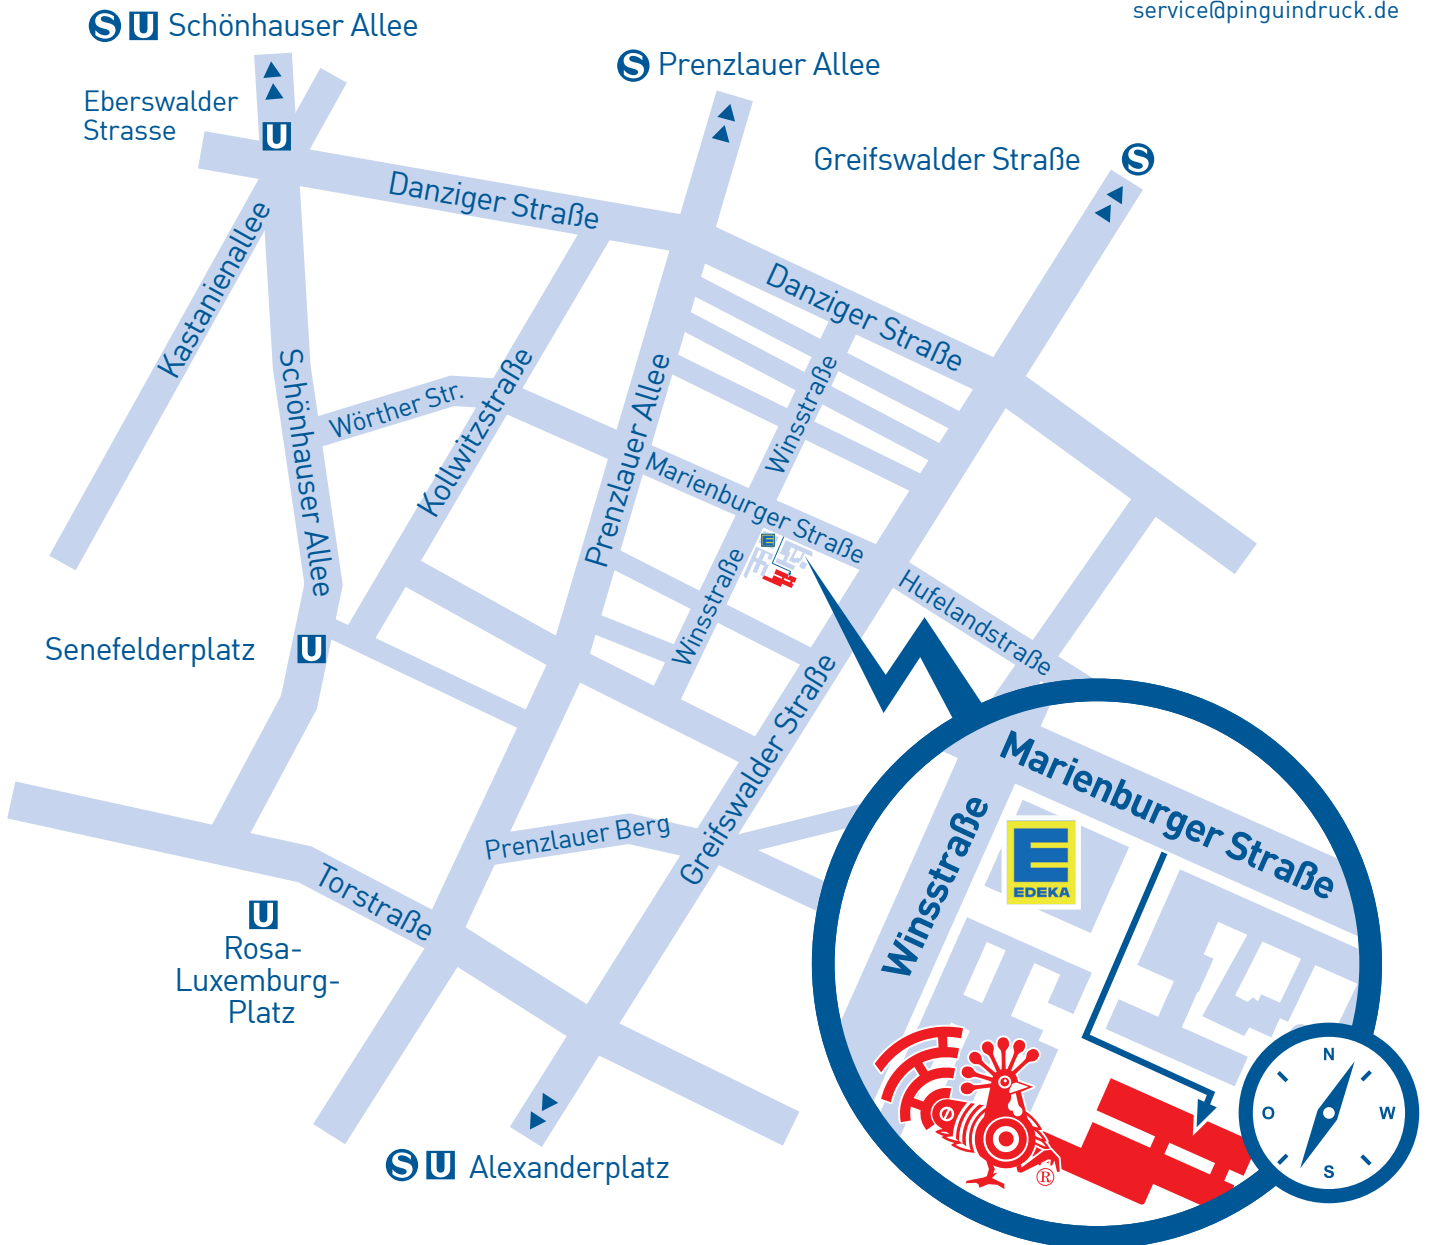

Lageplan

Sie erreichen die Marienburg
mit den folgenden Straßenbahnlinien:

- ◆ M2 ab S-U-Alexanderplatz oder Prenzlauer Allee/
Ausstieg Marienburger Straße
- ◆ M4 ab ab S-Hackescher Markt oder S-U-Alexanderplatz/
Ausstieg Hufelandstraße
- ◆ M10 ab ab S-Nordbahnhof oder U-Eberswalder Straße/
Ausstieg Winsstraße