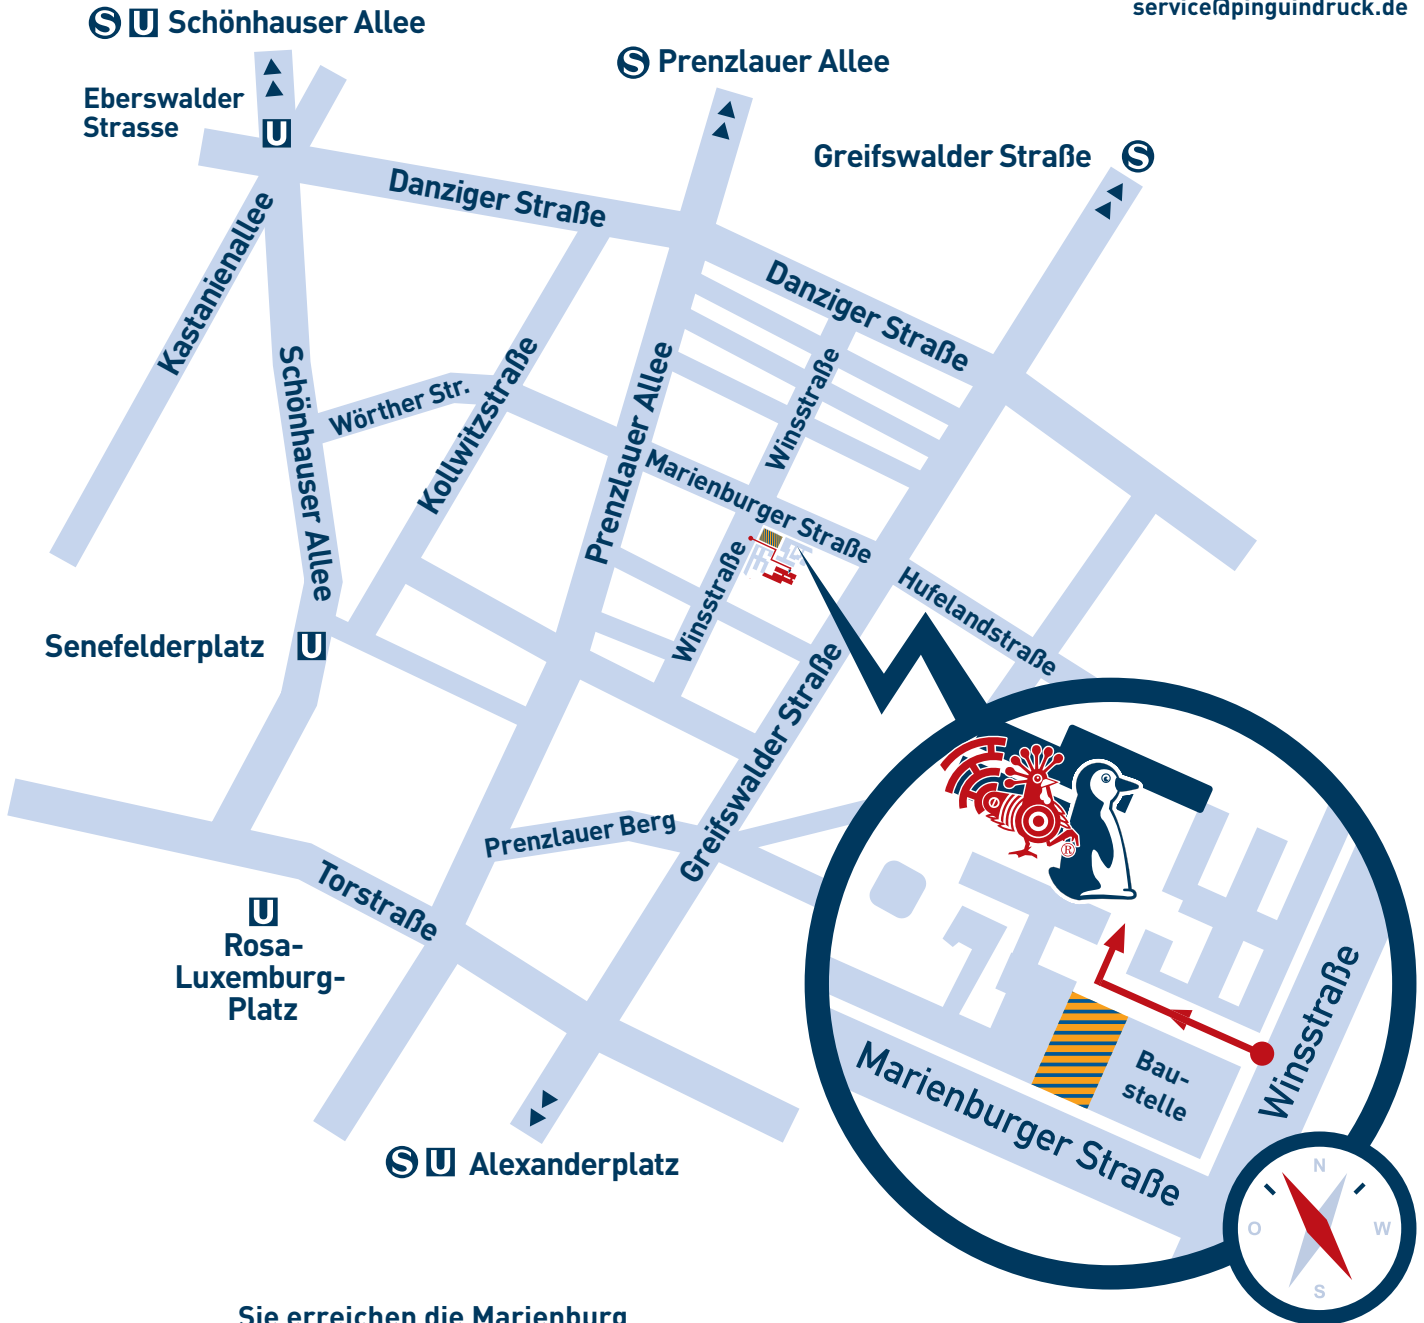

# Lageplan (temporär)

Sie erreichen die Marienburg  
mit den folgenden Straßenbahnlinien:

- ◆ M2 ab S-U-Alexanderplatz oder Prenzlauer Allee/  
Ausstieg Marienburger Straße
- ◆ M4 ab ab S-Hackescher Markt oder S-U-Alexanderplatz/  
Ausstieg Hufelandstraße
- ◆ M10 ab ab S-Nordbahnhof oder U-Eberswalder Straße/  
Ausstieg Winsstraße