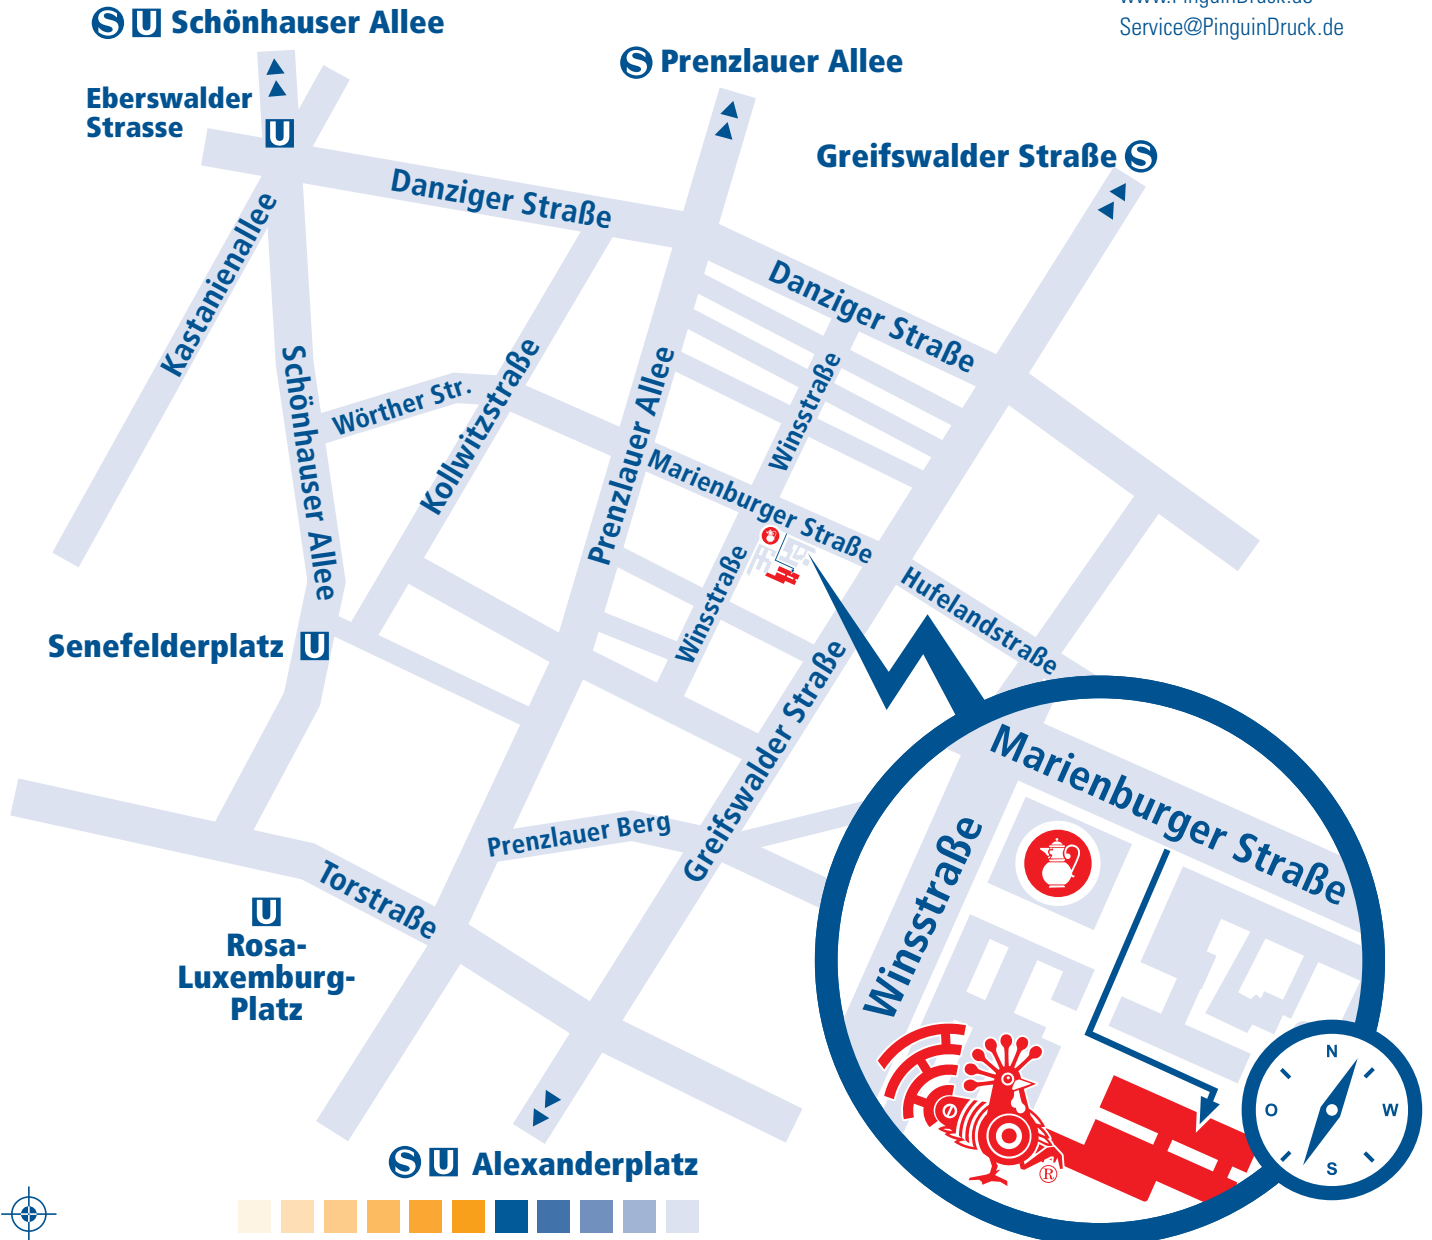

Lageplan

Marienburger Straße 16
10405 Berlin

Fon 030 / 44 32 40 - 50

Fax 030 / 44 32 40 - 79

www.PinguinDruck.de

Service@PinguinDruck.de

Sie erreichen die Marienburg mit den folgenden Straßenbahnlinien:

- ▶ M2 ab S-Hackescher Markt oder S-Prenzlauer Allee
Ausstieg Marienburger Straße
- ▶ M4 ab S-U-Alexanderplatz oder S-Greifswalder Straße
Ausstieg Hufelandstraße
- ▶ M10 ab U-Eberswalder Straße
Ausstieg Winsstraße