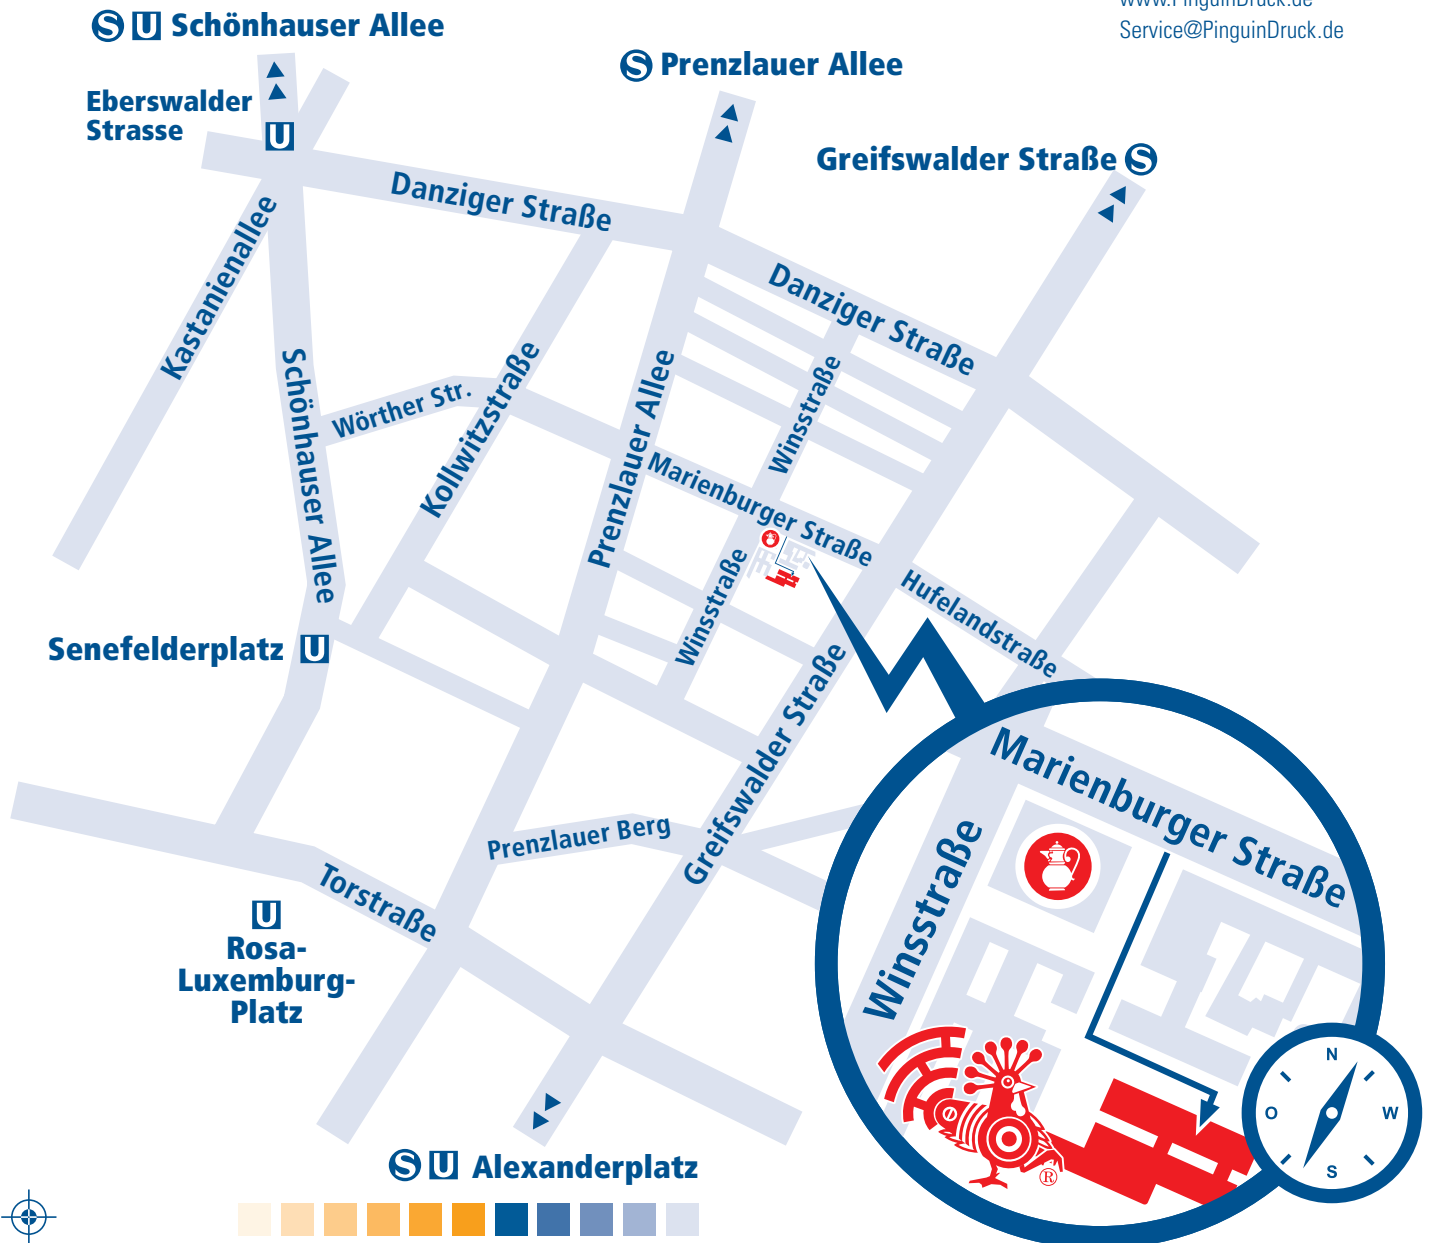

Lageplan

Marienburger Straße 16
10405 Berlin

Fon 030 / 44 32 40 - 50

Fax 030 / 44 32 40 - 79

www.PinguinDruck.de

Service@PinguinDruck.de

Sie erreichen die Marienburg mit den folgenden Straßenbahnlinien:

- ▶ M2 ab S-Hackescher Markt oder S-Prenzlauer Allee
Ausstieg Marienburger Straße
- ▶ M4 ab S-U-Alexanderplatz oder S-Greifswalder Straße
Ausstieg Hufelandstraße
- ▶ M10 ab U-Eberswalder Straße
Ausstieg Winsstraße